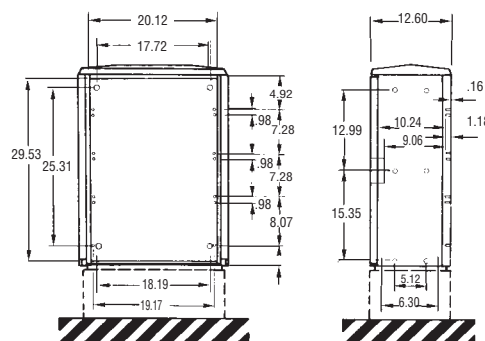

EHGD/4447C

Dimensions (inches)	
Type	253
A	47.24
B	48.82
C	26.61
D	28.19
E	38.27
F	40.35
G	17.72
H	19.69
I	24.72
J	22.83
K	46.38

EH6

EH6/3219

EH6/3224

EH6-3232