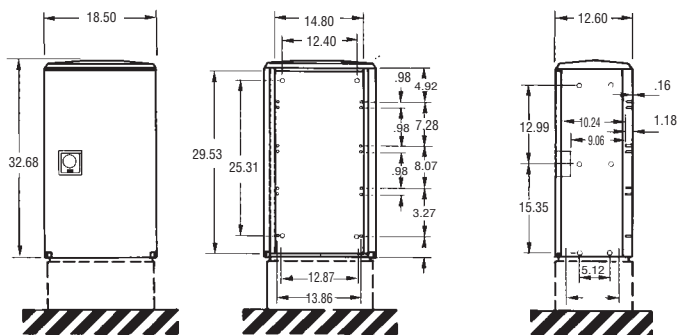

EHGD/4447C

Dimensions (inches)	
Type	253
A	47.24
B	48.82
C	26.61
D	28.19
E	38.27
F	40.35
G	17.72
H	19.69
I	24.72
J	22.83
K	46.38

EH6

EH6/3219

EH6/3224

EH6-3232